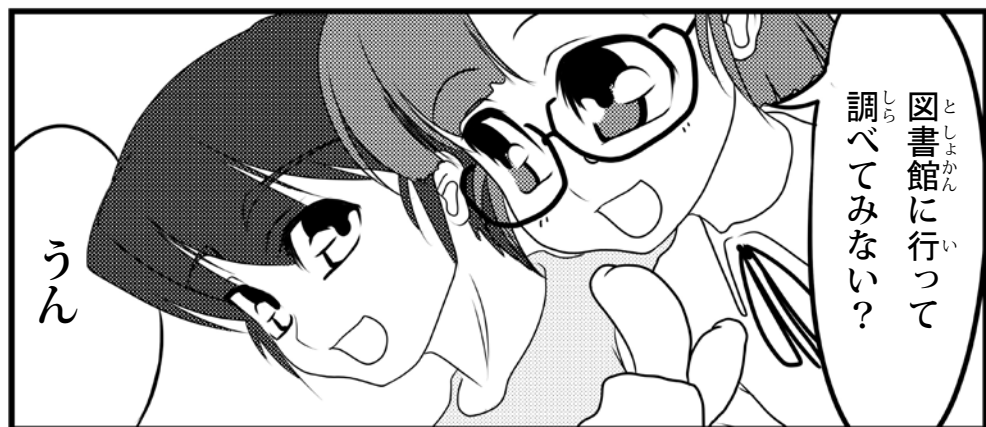

おおば  
**大場**  
ひとみ  
**瞳**

あれ、リョウ君  
今日部活はないの？

きょう  
今日は休み

ひとみちゃんは  
何してたの？

最近めがねを  
かけたんだけど

きくち  
菊池  
りょう  
亮

何なんでめがねやコンタクトを  
すると見みえるのかな？

ね、  
不思議ふしぎでしょ？

どうして「c」シーみたいな  
もので視しりよく力がわかるん  
だろう？

視しりよく力検査けんさのとき

図と書館しょかんに行いって  
調しらべてみない？

うん